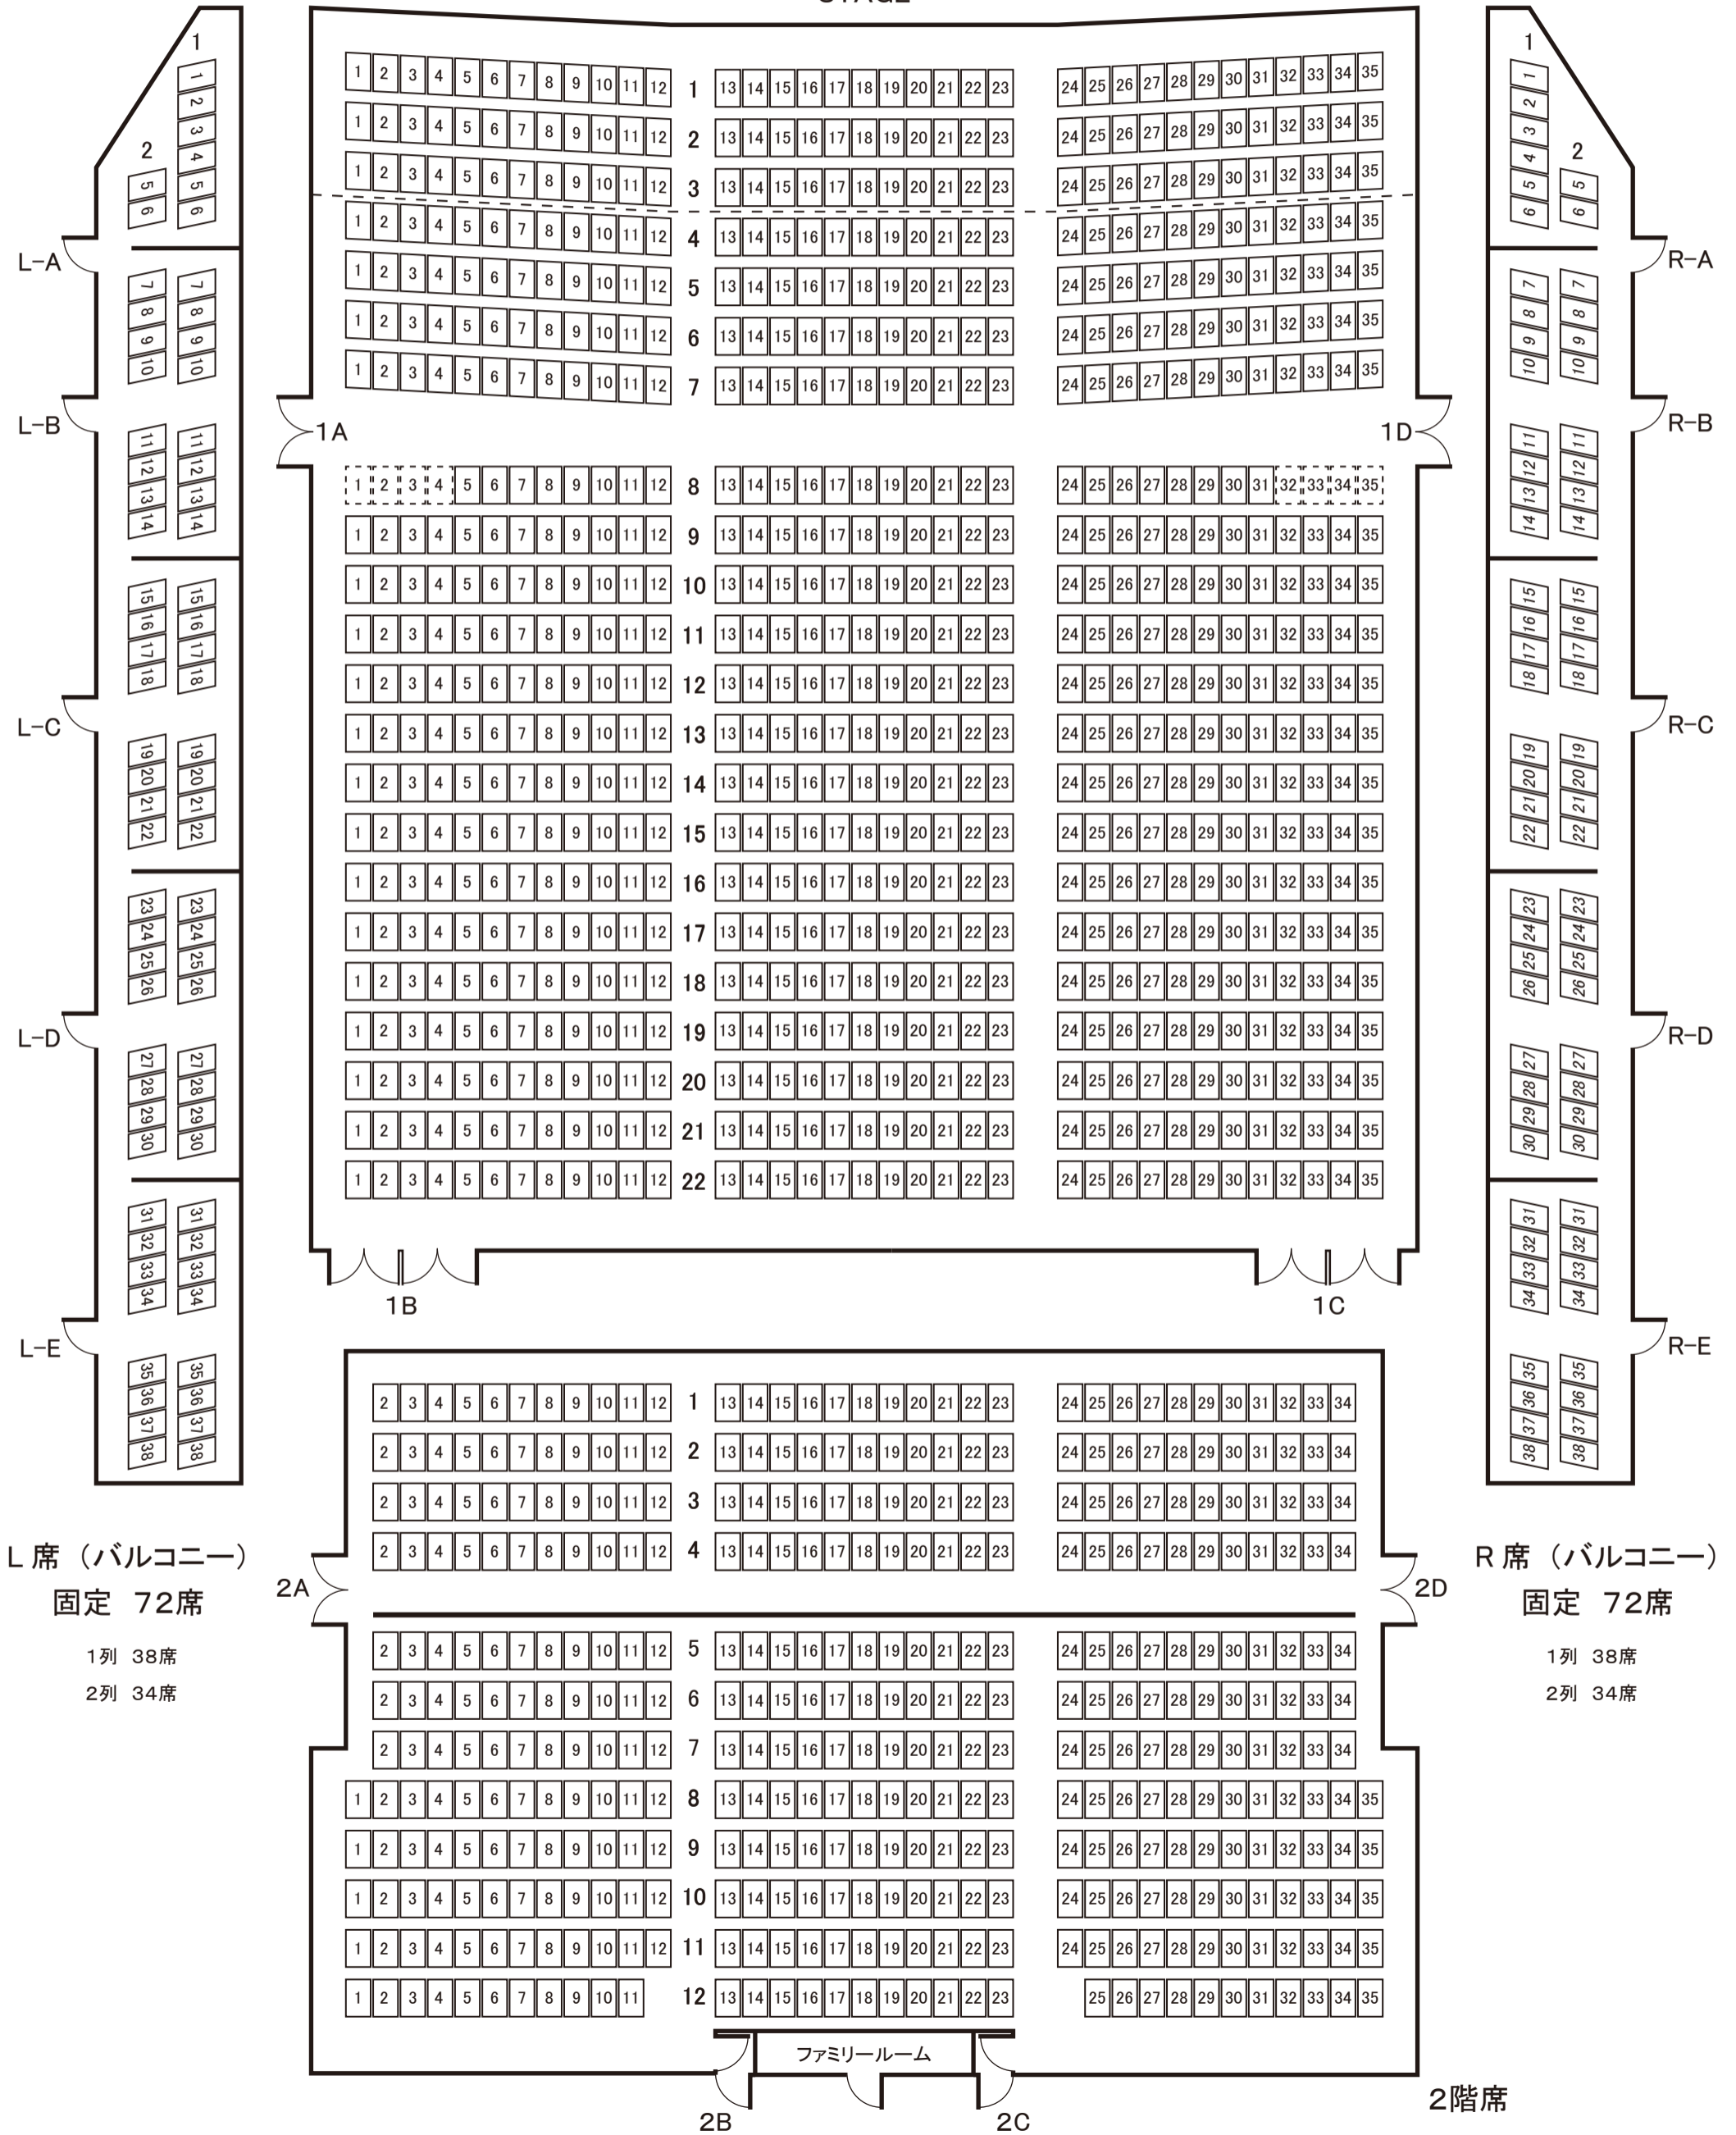

モーツァルトホール
総客席数 1318席

1階席 総数 770席

オーケストラピット 1列~3列 35席×3列 計105席
固定席 4列~22列 35席×19列 計665席
取外し可能席 8列 1~4番/32~35番 計8席

2階席 総数 548席

固定席 404席 { 1列~7列 33席×7列
8列~11列 35席×4列
12列 33席
バルコニー 144席 (38席+34席)×2

※ バルコニー席を含めない1階席と2階席の固定席数 1174席

1階席

STAGE

L席 (バルコニー)
固定 72席

1列 38席
2列 34席

R席 (バルコニー)
固定 72席

1列 38席
2列 34席

2階席