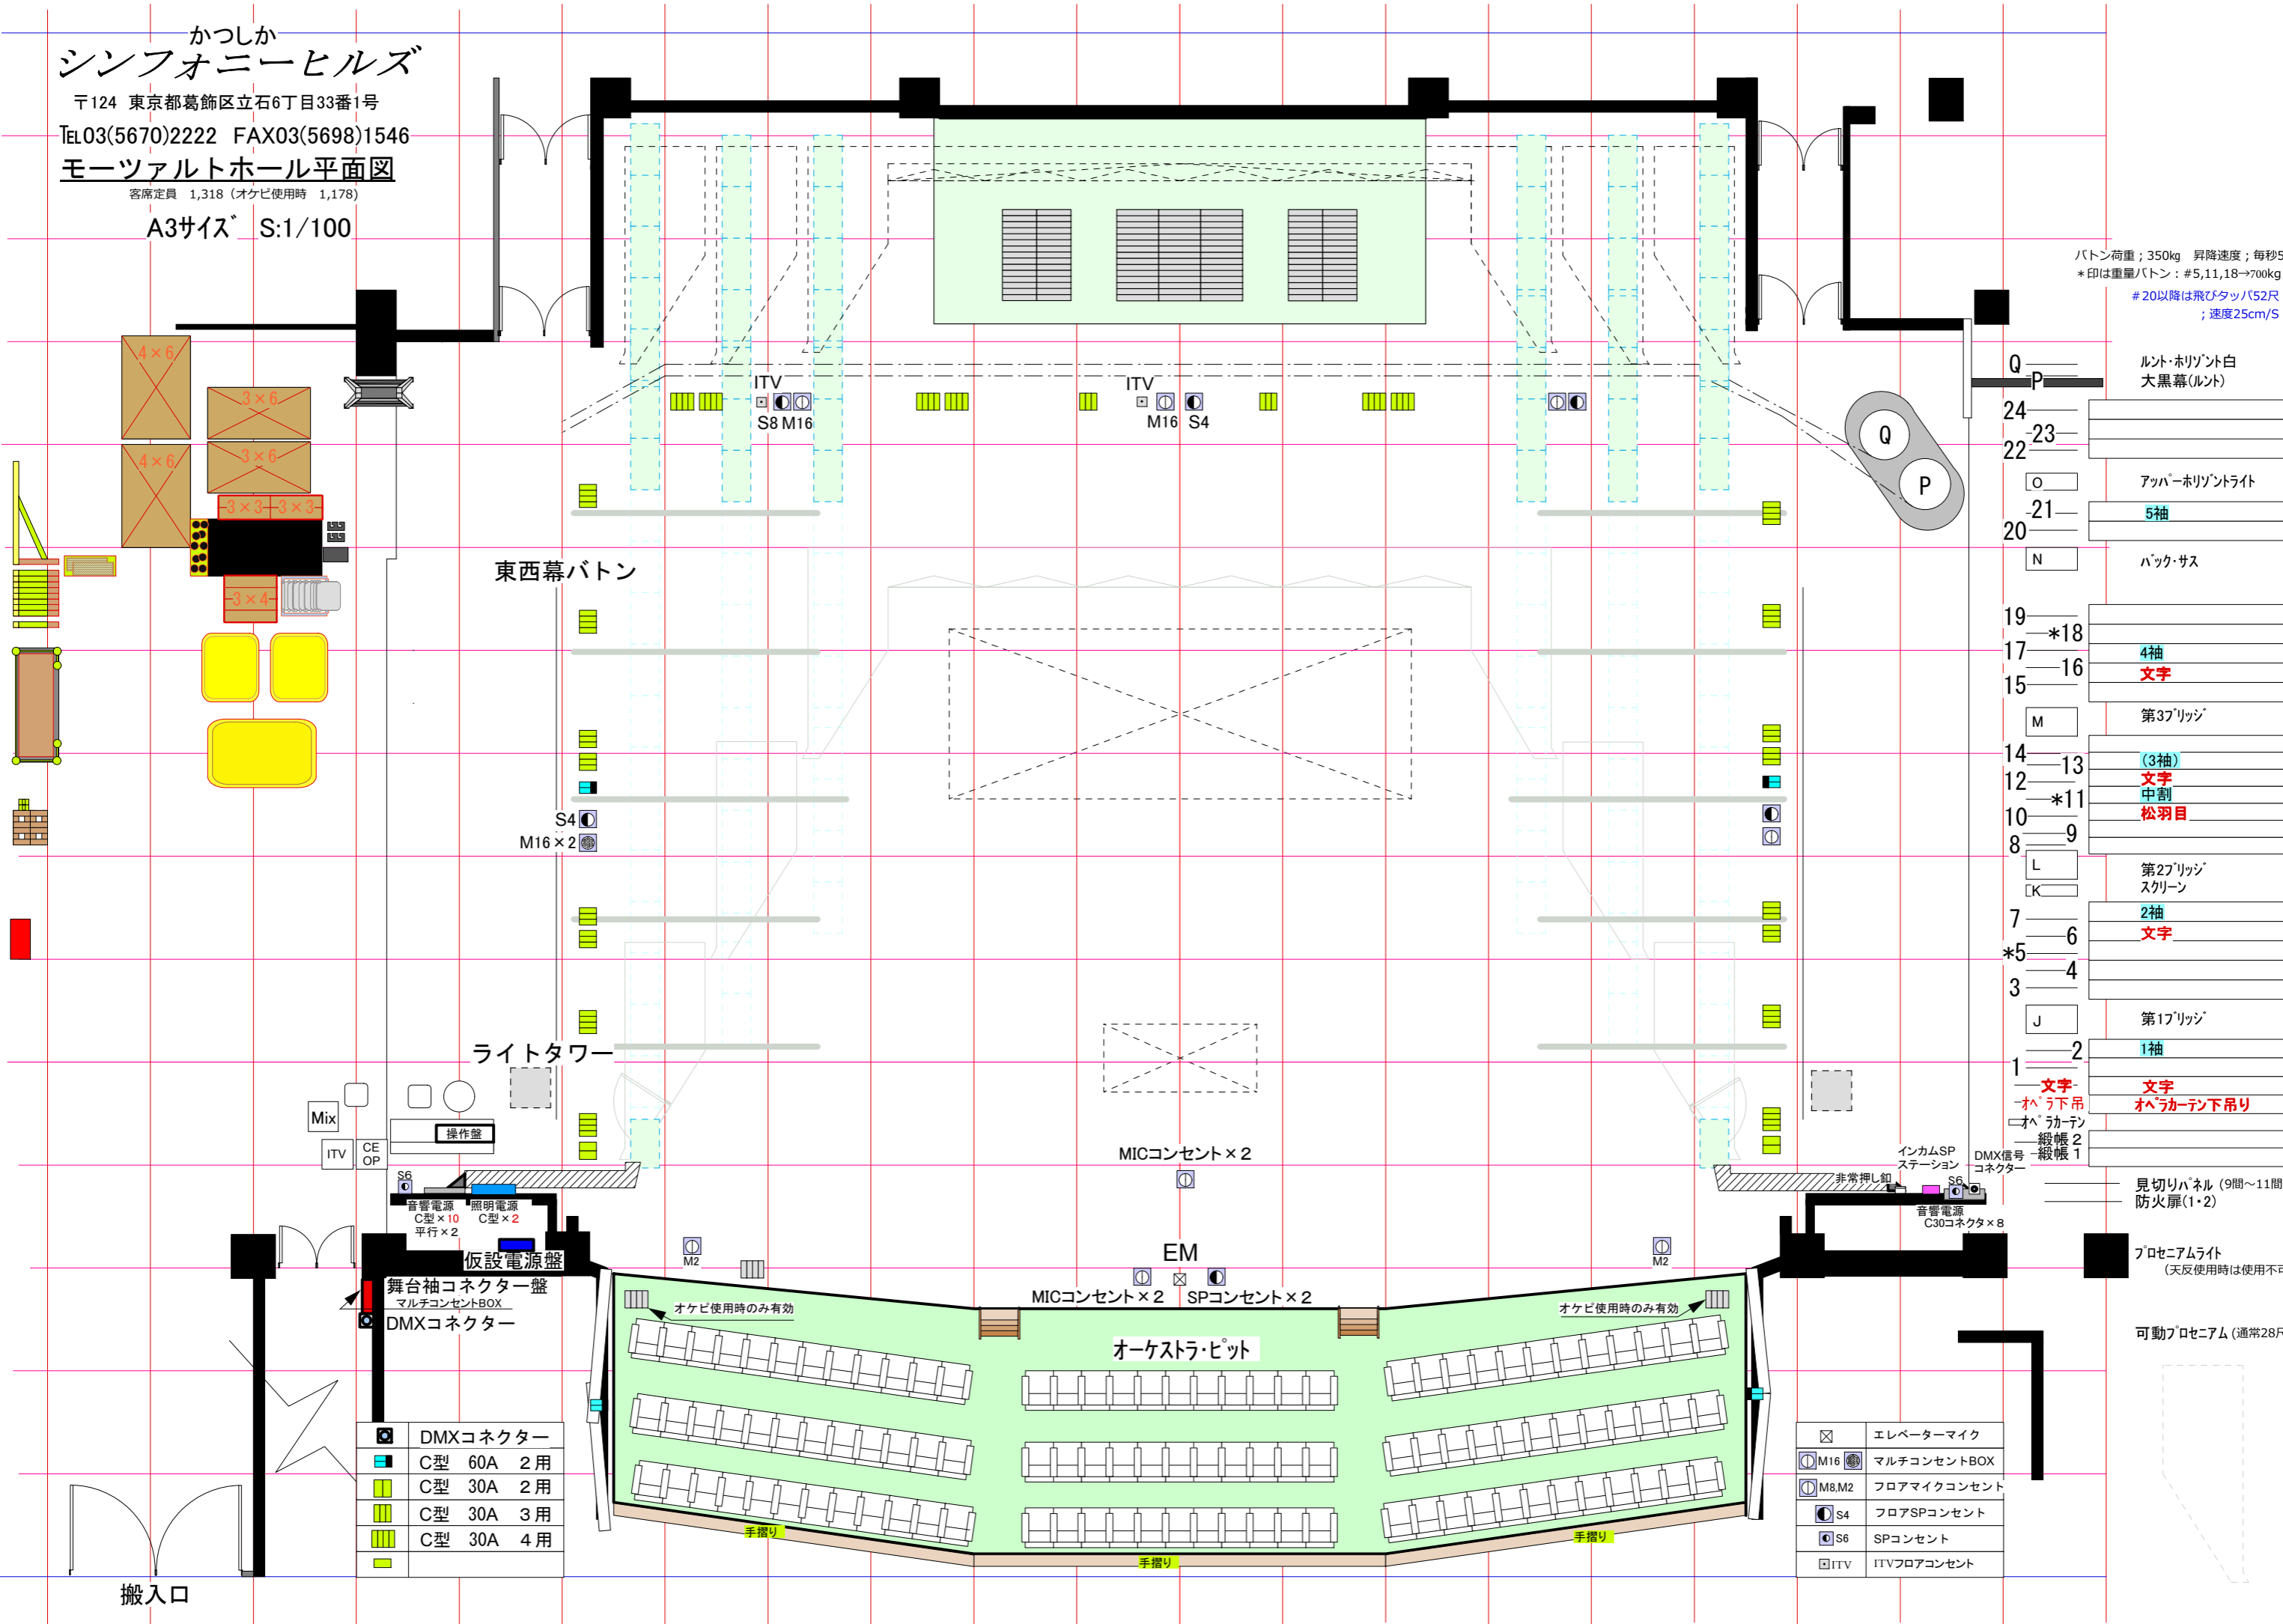

## モーツァルトホール平面図

客席定員 1,318 (オケピ使用时 1,178)

A3サイズ S:1/100

ボタン荷重; 350kg 昇降速度; 毎秒50cm  
 \*印は重量ボタン: #5,11,18→700kg  
 #20以降は飛びタッパ52尺; 速度25cm/S

- Q P ルト・ Horizont 白 大黒幕(ルト)
- 24
- 23
- O アッパ・ Horizont ライト
- 21 5袖
- 20 N バック・サス
- 19 \*18
- 17 16 4袖 文字
- 15 M 第3ブリッジ
- 14 13 (3袖) 文字 中割 松羽目
- 12 \*11
- 10 9
- 8 L 第2ブリッジ スクリーン
- 7 K 2袖 文字
- 6 \*5
- 4
- 3 J 第1ブリッジ
- 2 1袖 文字 文字 オペラカーテン下吊り
- 1 オペラカーテン 緞帳2 緞帳1
- 見切りパネル (9間~11間) 防火扉(1・2)
- プロセニアムライト (天反使用時は使用不可)
- 可動プロセニアム (通常28尺)

	DMXコネクター
	C型 60A 2用
	C型 30A 2用
	C型 30A 3用
	C型 30A 4用

	エレベーターマイク
	マルチコンセントBOX
	フロアマイクコンセント
	フロアSPコンセント
	SPコンセント
	ITVフロアコンセント

DMXコネクター  
 舞台袖コネクター盤  
 マルチコンセントBOX  
 仮設電源盤  
 音響電源 C型×10 照明電源 C型×2 平行×2  
 操作盤  
 Mix ITV CE OP S6

搬入口

東西幕ボタン

ライトタワー

MICコンセント×2

オーケストラ・ピット  
 MICコンセント×2 SPコンセント×2

インカムSPステーション  
 DMX信号コネクター  
 非常押し釦  
 音響電源 C30コネクター×8