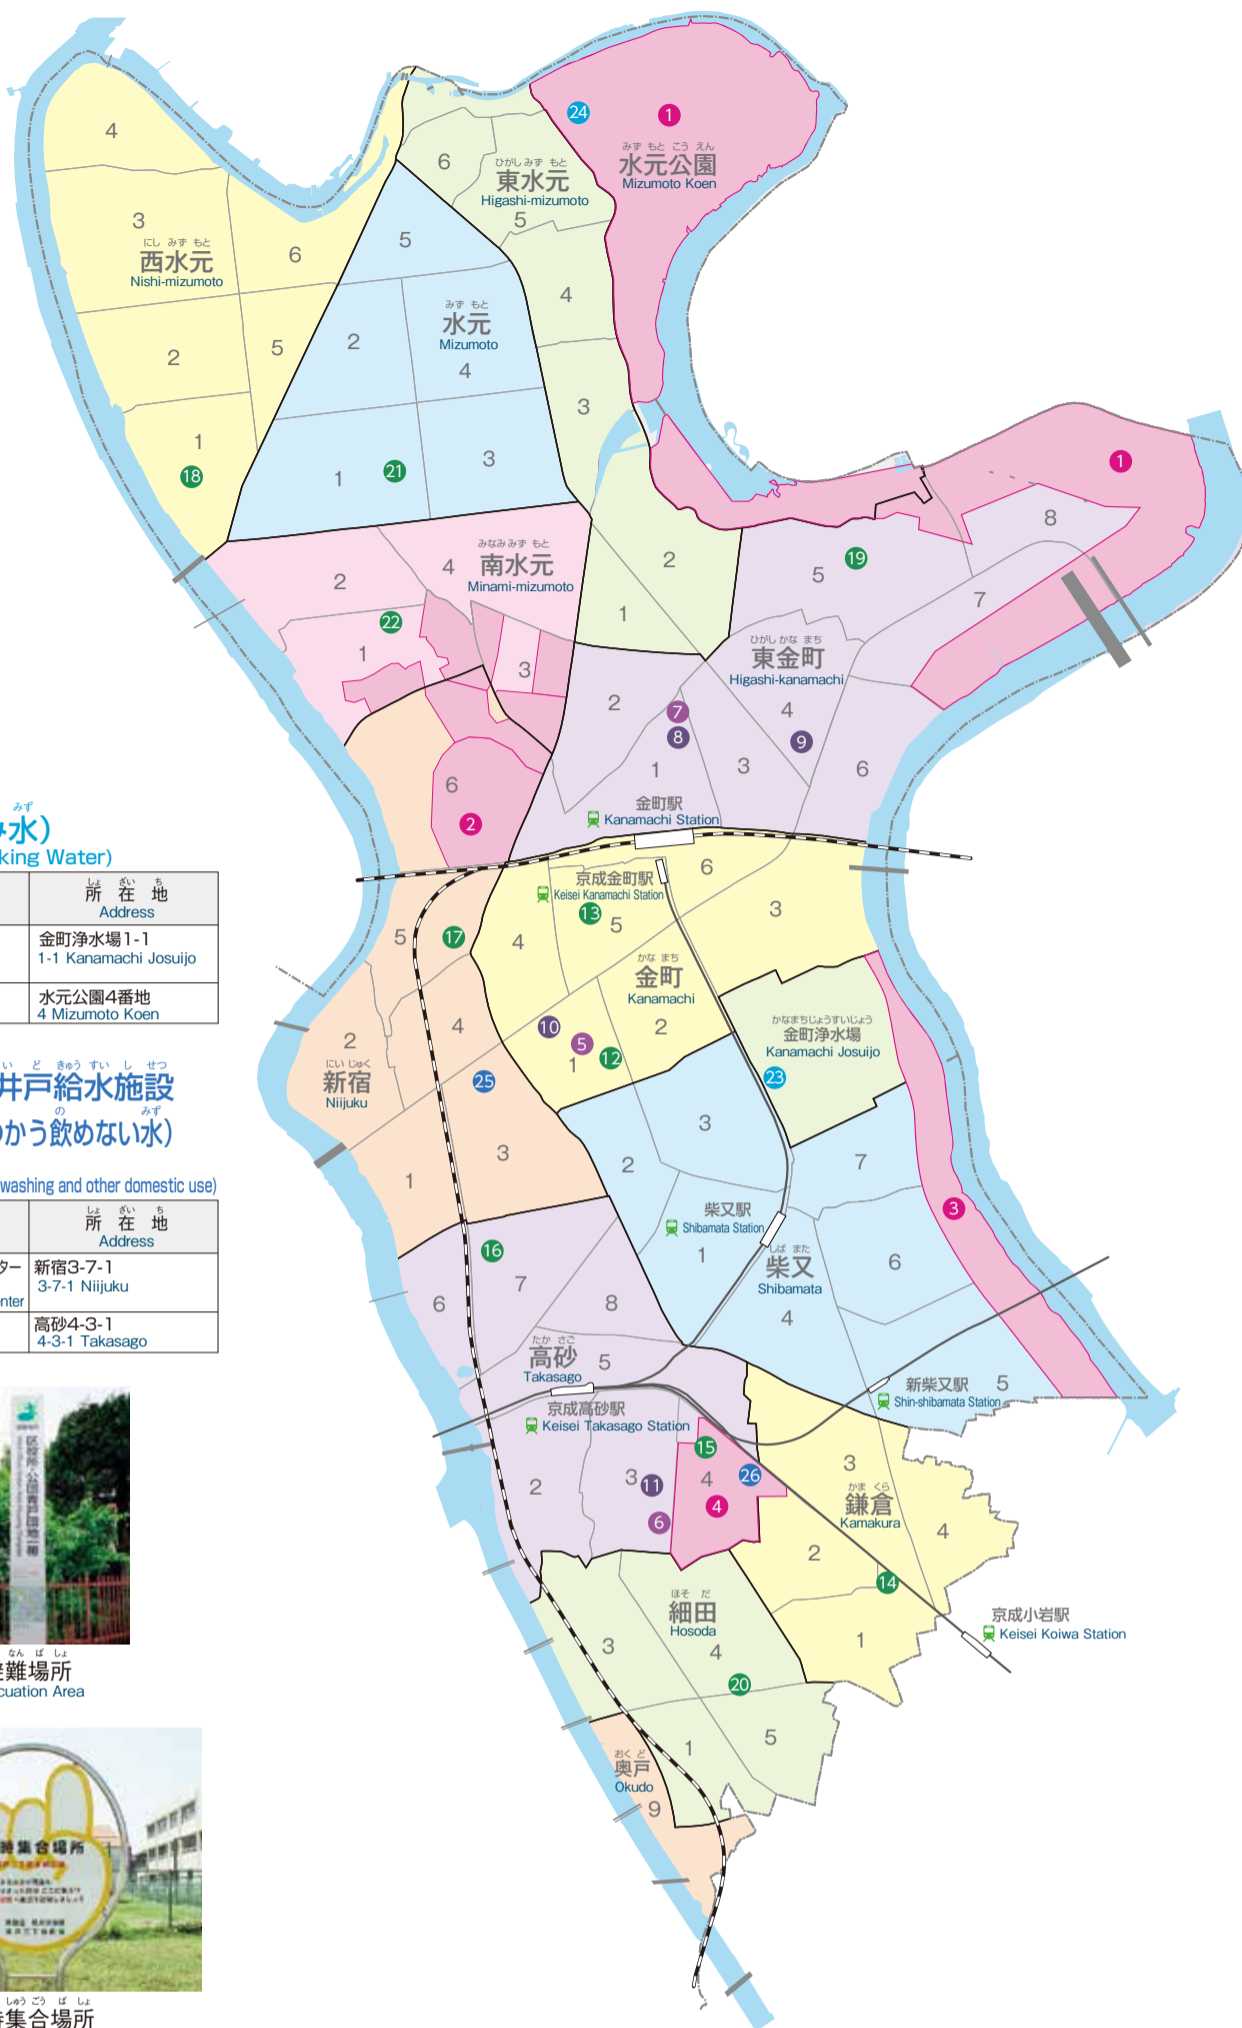

防災活動拠点

Emergency Activity Base Point

No.	名称 Name	所在地 Address
12	金町ときわ公園 Kanamachi Tokiwa Park	金町1-23-7 1-23-7 Kanamachi
13	金町末広公園 Kanamachi Suehiro Park	金町5-10-9 5-10-9 Kanamachi
14	まんだら公園 Mandara Park	鎌倉1-30-11 1-30-11 Kamakura
15	高砂北公園 Takasago Kita Park	高砂4-3-1 4-3-1 Takasago
16	高砂七丁目公園 Takasago Nanachome Park	高砂7-8-13 7-8-13 Takasago
17	にいじゅくプレイパーク Nijuku Play Park	新宿5-21-10 5-21-10 Nijuku
18	水元飯塚公園 Mizumoto Iizuka Park	西水元1-12-3 1-12-3 Nishi-mizumoto
19	わかば公園 Wakaba Park	東金町5-23-6 5-23-6 Higashi-kanamachi
20	細田公園 Hosoda Park	細田4-23-17 4-23-17 Hosoda
21	水元スポーツセンター公園 Mizumoto Sports Center Park	水元1-23-1 1-23-1 Mizumoto
22	いづか公園 Iizuka Park	南水元1-21-3 (南水元1-20-8) 1-21-3 Minami-mizumoto (1-20-8 Minami-mizumoto)

給水拠点(飲み水)

Water Station(Drinking Water)

No.	名称 Name	所在地 Address
23	金町浄水場 Kanamachi Water Purification Plant	金町浄水場1-1 1-1 Kanamachi Josuijo
24	水元給水所 Mizumoto Water Station	水元公園4番地 4 Mizumoto Koen

災害対策用深井戸給水施設

(トイレや洗濯につかう飲めない水)

Emergency Well

(Undrinkable Water: for toilet, washing and other domestic use)

No.	名称 Name	所在地 Address
25	東京かつしか赤十字母子医療センター Japanese Red Cross Tokyo Katsushika Perinatal Center	新宿3-7-1 3-7-1 Nijuku
26	高砂北公園 Takasago Kita Park	高砂4-3-1 4-3-1 Takasago

一時集合場所
Temporary Gathering Spot

地震発生！ そのときどうする？ What should you do when an earthquake takes place?

命を守る Protecting Life

身の安全を守る

Secure Your Safety

テーブルの下に入ったり、頭を守りながら地震が収まるのを待ちます。あわてて建物の外に出ないでください。外にいる時は、かばんなどで頭を守り、広い場所へ移動します。

When an earthquake occurs, wait for it to end, protecting yourself under a table or covering your head with your hands. Don't go outside the building in a panic. If you are outside, walk heading for a large open space, protecting your head with something like a bag.

初期消火・救助活動

Initial Fire-fighting and Rescue Activities

地震の後は、火事が起こりやすいです。みんなで「初期消火(大きな火事になる前に火を消すこと)」をします。ケガをしている人などをみんなで助けます。地域の被害が小さくなります。

Earthquakes are likely to cause fires. Everyone in a community is supposed to participate in initial firefighting. That means trying to put out a fire before it gets bigger. Take care of injured people and others, if you can. These activities make damages to the community smaller.

情報をもらう Getting Information

一時集合場所

Temporary Gathering Spot

地域で何が起きているのか情報交換をする場所です。火事があるか、危ない場所はどこか、などを聞いて「家に帰る」「救助活動に協力する」「避難(安全な場所に逃げる)こと」をするなどの判断をします。

場所

- ●公園(広場)
- ●神社 ●学校 等

The place to exchange information on what is happening in the region, including fire spots and places to avoid. This information will help you making a decision for your next move, including whether to go home, to join rescue activities and to evacuate from the area.

Place

- ●Park or Open Area ●Shrine ●School etc.

避難する Evacuating

避難場所

Evacuation Area

火事などで地域に居ることが危ない時に、一時的に避難する所です。安全になったら自宅に戻ります。

The place to evacuate temporarily from the areas with imminent danger, such as a fire. You can go home after the safety of the area is ensured.

避難所

Evacuation Shelter

自分の家が壊れて生活ができなくなった時には、避難所に逃げます。自宅の近くにある小・中学校が避難所になります。食べ物や飲み物がもらえます。泊まることもできます。たくさんの人と一緒に生活します。

生活する Living

自宅

Home

自宅が安全な場合は、自宅生活をします。できるだけ地域での助け合いに協力しながら、安全に気を付けて生活をします。

If your home is safe to live, stay at home. Join community cooperative activities if possible, and take the best care of your safety.

防災活動拠点 Emergency Activity Base Point

自宅に住むことができても、電気やガス・水道が使えない時があります。ここでは、仮設トイレ、かまどや貯水槽の水が使えます。また、消火や救出の助け合いの拠点になります。

The lifeline (electricity, gas and water) may stop even when your home is safe to stay. You can use toilet, cooking stove and tank water here. It also works as the base for fire extinguishing and rescuing activities.