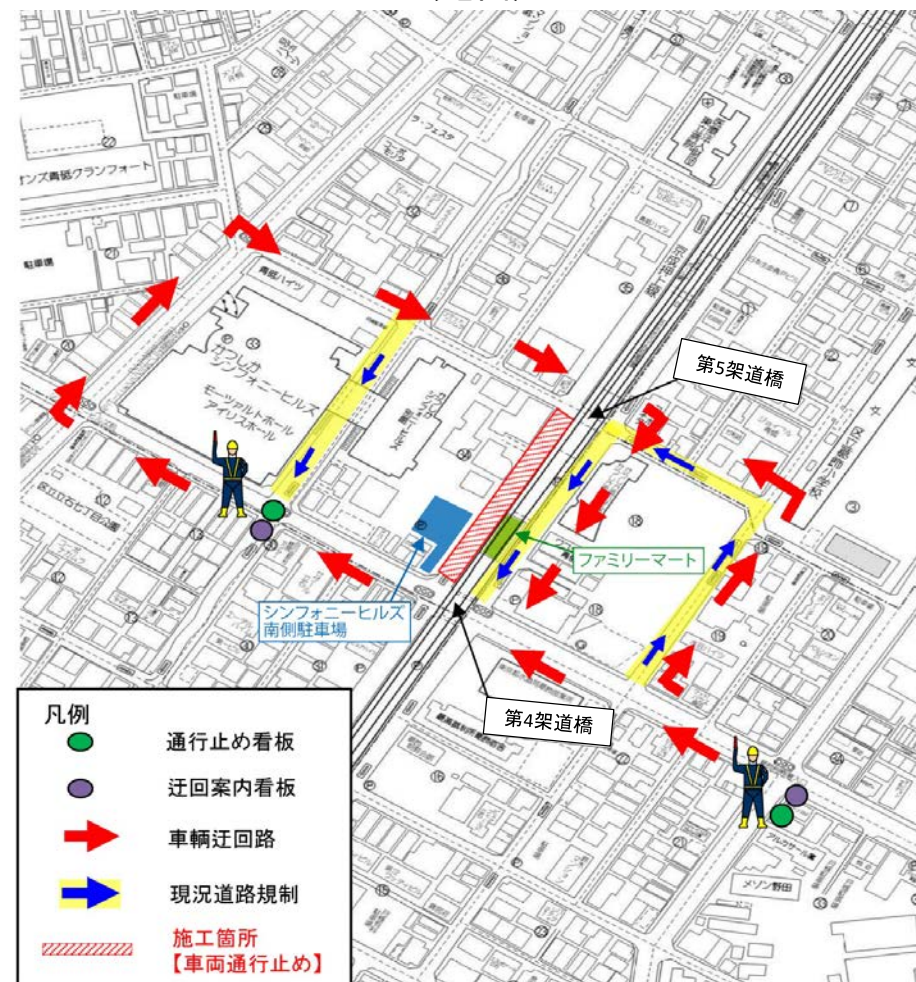

# かつしかシンフォニーヒルズ駐車場の利用休止と周辺道路の通行止めのお知らせ

【工事予定期間】：令和 4年 5月 9日(月)～令和 4年 8月31日(木)

〈地図〉

拝啓、皆様におかれましては、益々ご清栄のこととお慶び申し上げます。  
この度、京成電鉄押上線(四ツ木駅・青砥駅間)の高架化工事を施工するにあたり、以下の期間を『駐車場利用休止』とし、周辺道路の通行止めを伴う工事を行います。(通行止め時間 9:00～18:00)  
皆様方には、大変ご迷惑をおかけしますが、御理解・御協力をお願い致します。  
【連絡先】:京成・銭高建設共同企業体 TEL:03-3696-1788

【6/16(木)～7/3(日) 南側駐車場利用休止日】

6月 17日(金)

6月 18日(土)

※なお、利用休止日は、出庫ができません。  
前日、24時までに 出庫をお願い致します。

次回【7/4(月)～7/17(日)南駐車場利用休止日】は、7/1(金)にお知らせ致します。